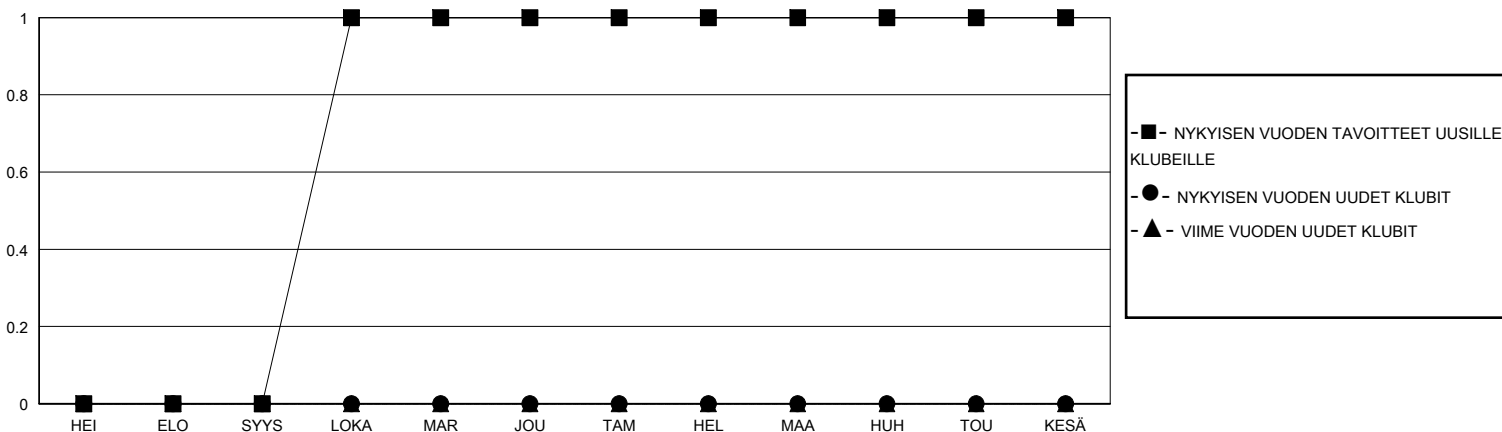

MONTHLY MEMBERSHIP PROGRESS REPORT

District 107 N

Results as of: 6/30/2020

GMT:

SIJAINTI FINLAND

GMT VAALIPIIRI

Klubit				jäsentä			
TULOKSET 2019-2020				TULOKSET 2019-2020			
NELJÄNNES	UUDEN KLUBIN TAVOITE	UUDET KLUBIT	LOPETETUT KLUBIT	NELJÄNNES	JÄSENKASVUN NETTOTOIVOITE	TOTEUTUNUT JÄSENKASVU	POISTETUT JÄSENET (mukaan lukien siirrot)
HEI/ELO/SYYS	0	0	0	HEI/ELO/SYYS	5	8	23
LOKA/MAR/JOU	1	0	1	LOKA/MAR/JOU	10	31	28
TAM/HEL/MAA	0	0	0	TAM/HEL/MAA	10	19	20
HUH/TOU/KESÄ	0	0	0	HUH/TOU/KESÄ	5	24	99

TAVOITTEET JA UUDET KLUBIT, KUMULATIIVINEN

TAVOITTEET JA JÄSENET, KUMULATIIVINEN

LAKKAUTETUT KLUBIT: 1

33 CLUBS OF 75 LISÄNNY YHDEN TAI USEAMMAN UUTTA JÄSENTÄ

SUKUPUOLIJAKAUMA

MIES 1,225 (73.18%)
NAINEN 449 (26.82%)