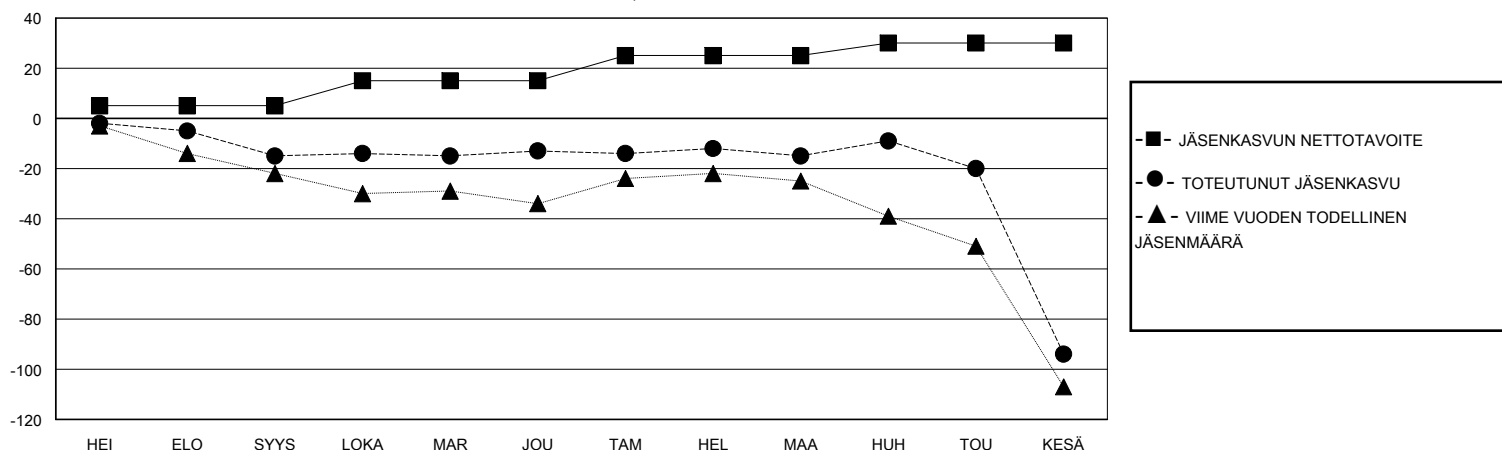

MONTHLY MEMBERSHIP PROGRESS REPORT

District 107 N

Results as of: 6/30/2020

GMT:

SIJAINTI FINLAND

GMT VAALIPIIRI

Klubit				jäsentä			
TULOKSET 2019-2020				TULOKSET 2019-2020			
NELJÄNNES	UUDEN KLUBIN TAVOITE	UUDET KLUBIT	LOPETETUT KLUBIT	NELJÄNNES	JÄSENKASVUN NETTOTOIVOITE	TOTEUTUNUT JÄSENKASVU	POISTETUT JÄSENET (mukaan lukien siirrot)
HEI/ELO/SYYS	0	0	0	HEI/ELO/SYYS	5	8	23
LOKA/MAR/JOU	1	0	1	LOKA/MAR/JOU	10	31	28
TAM/HEL/MAA	0	0	0	TAM/HEL/MAA	10	19	20
HUH/TOU/KESÄ	0	0	0	HUH/TOU/KESÄ	5	24	99

TAVOITTEET JA UUDET KLUBIT, KUMULATIIVINEN

TAVOITTEET JA JÄSENET, KUMULATIIVINEN

LAKKAUTETUT KLUBIT: 1

33 CLUBS OF 75 LISÄNNY YHDEN TAI USEAMMAN UUTTA JÄSENTÄ

SUKUPUOLIJAKAUMA

MIES 1,225 (73.18%)
NAINEN 449 (26.82%)